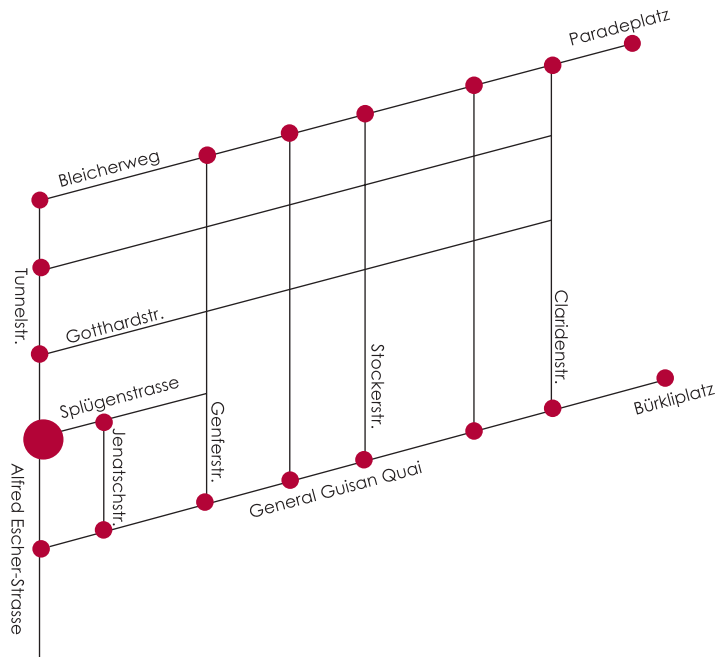

Fine Art Photography Gallery
Galerie für Kunstfotografie

ArteF Galerie • Splügenstrasse 11 • CH-8002 Zürich
Tel. +41 43 817 66 40 • info@artef.com • www.artef.com